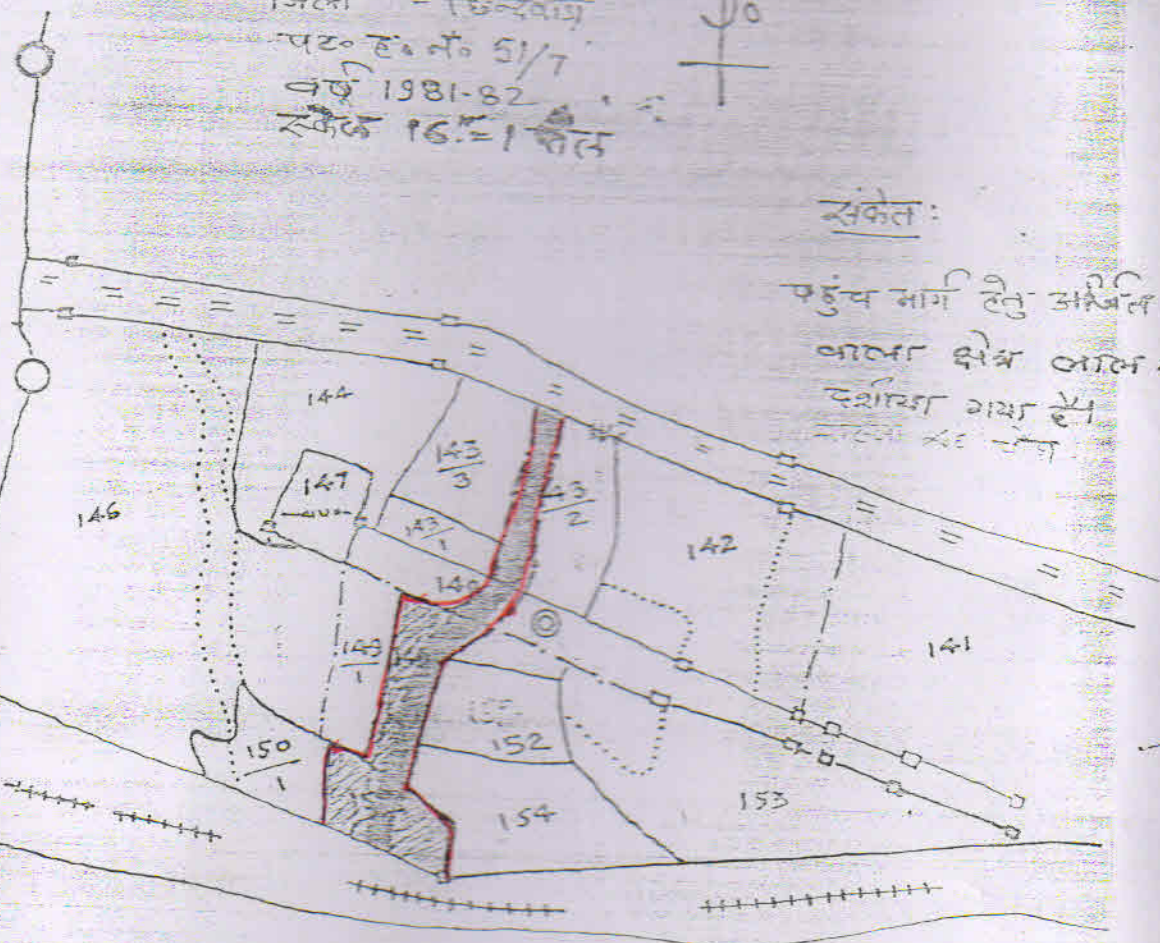

वर्ष 1981-82

स्केल 16:1 सेंटी

संकेतः

पहुंच मार्ग हेतु अंशित किये जाने
वाला क्षेत्र लाल रंग से
दर्शाया गया है।
माला 20 सेंटी

Handwritten signature and notes in Hindi, including the name 'पुष्प' and other illegible text.

237/1 = 0.991

237/2 = 0.991

7.292

149/2 = 0.409

143/2 = 0.178

232/3 = 1.98 Acre 0.80 Hect.

232/4 = 1.98 Acre 0.80 Hect.

150/2 = 3